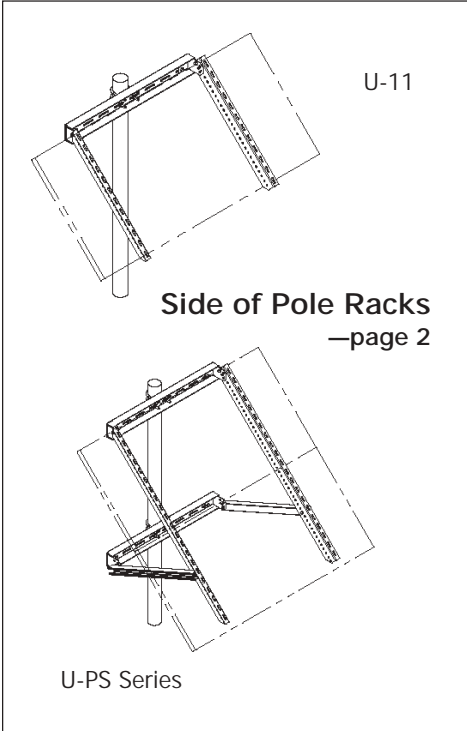

PV Module Sizing Chart & Price List

Effective Date 4.11.02, Rev 2

Please call or e-mail
for sizing of modules
or configurations
not listed

Sizing Chart & Price List

60 W and larger modules

UniRac Model Number	List Price (\$US)	Sch.40 Pole Size (in.)	Sets of Module Bolts Incl.	Ship. Weight (lbs.)	ASE	AstroPower		BP Solar (Solarex)						Ever green	Kyocera		Mitsu bishi	Photowatt		Sharp	Siemens				SunWize		Uni Solar			
					300	AP65 AP75	AP110 AP120	275 380 585 SX75TU	MSX60 (new)	SX75 SX80 SX85 (old)	SX120	850 MST43 (old)	MSX 120	3160 4160 5170 SX150	All Models	KC60 KC70 KC80	KC 120	120	PW 750	PW 1000	(Schott) 165	SM100 SM110	SP65 SP70 SP75	SP130 SP140 SP150	SR90 SR100	SW85 SW90 SW95	SW 115 120	US64		
U-11 and U-PS Series Side of Pole Racks																														
U-11/20M	103.00	2.5	1	6	-	-	-	-	1	-	-	-	-	-	-	-	-	-	-	-	-	-	-	-	-	-	-	-	-	-
U-11/20XL	117.00	2.5	1	9	-	-	-	-	-	1	-	-	-	-	-	-	-	-	-	-	-	-	-	-	-	-	-	-	-	-
U-11/24M	106.00	2.5	1	8	-	1	-	1	-	-	-	-	-	-	-	-	-	-	-	-	-	-	1	-	1**	-	-	-	-	-
U-11/24L	113.00	2.5	1	9	-	-	-	-	-	-	-	-	-	-	-	-	-	1	-	-	-	-	-	-	-	-	1	-	-	-
U-11/28M	109.00	2.5	1	9	-	-	1**	-	-	-	-	-	-	-	-	1	-	-	-	-	-	1**	-	-	-	-	-	-	-	-
U-11/28L	116.00	2.5	1	9	-	-	-	-	-	-	-	-	-	-	1**	-	-	-	-	1**	-	-	-	-	-	-	-	-	1**	-
U-PS/24M	135.00	2.5	1	10	-	-	-	-	-	-	-	-	-	-	-	-	-	-	-	-	-	-	-	-	-	1	-	-	-	-
U-PS/26M	137.00	2.5	1	10	-	-	1	-	-	-	-	-	1	-	-	-	-	-	-	-	-	1	-	-	-	-	-	-	-	-
U-PS/26XXL	146.00	2.5	1	12	-	-	-	-	-	-	-	-	-	-	1	-	1	-	-	-	-	-	-	-	-	-	-	-	1	-
U-PS/28L	145.00	2.5	1	12	-	-	-	-	-	-	-	-	-	-	-	-	-	-	1	-	-	-	-	-	-	-	1	-	-	-
U-PS/30XL	153.00	2.5	1	14	-	-	-	-	-	-	-	-	-	-	-	-	-	-	-	-	-	-	-	-	-	-	-	-	-	1
U-PS/30XXL	156.00	2.5	1	15	-	-	-	-	-	-	1	-	-	-	-	-	-	-	-	-	-	-	-	-	-	-	-	-	-	-
U-PS/32M	152.00	2.5	1	15	-	-	-	-	-	-	-	-	-	-	-	-	1	-	-	-	1	-	-	1	-	-	-	-	-	-
U-PS/32XL	158.00	2.5	2	16	-	-	-	-	-	-	-	-	-	1	-	-	-	-	-	-	-	-	-	-	-	-	-	-	-	-
U-PS/40M	174.00	2.5	2	19	-	-	-	-	2	-	-	-	1	-	-	-	-	-	-	-	-	-	-	-	-	-	-	-	-	-
U-PS/40XL	184.00	2.5	2	20	-	-	-	-	-	2	-	-	-	-	-	-	-	-	-	-	-	-	-	-	-	-	-	-	-	-
U-PS/44M	184.00	2.5	2	20	-	2	-	2	-	-	-	-	-	-	-	-	-	-	-	-	-	-	2	-	-	-	-	-	-	-
U-PS/44L	189.00	2.5	2	21	-	-	-	-	-	-	-	-	-	-	-	-	-	2	-	-	-	-	-	-	-	-	-	-	-	-
U-PS/48M	220.00	3	2	20	-	-	-	-	-	-	-	-	-	-	-	-	-	-	-	-	-	-	-	-	-	2	-	-	-	-
U-PS/52M	225.00	3	2	20	-	-	2	-	-	-	-	-	-	-	-	2	-	-	-	-	-	2	-	-	-	-	-	-	-	-
U-PS/52L	235.00	3	2	21	1	-	-	-	-	-	-	-	-	-	2	-	-	-	-	2	-	-	-	-	-	-	2	2	-	-
U-PS/52XL	245.00	3	2	22	-	-	-	-	-	-	-	-	-	-	-	-	2	-	-	-	-	-	-	-	-	-	-	-	-	-
U-PS/60M	235.00	3	3	24	-	-	-	-	3	-	-	2	-	-	-	-	-	-	-	-	-	-	-	-	-	-	-	-	-	-
U-PS/60L	245.00	3	2	24	-	-	-	-	-	-	-	-	-	-	-	-	-	-	-	-	-	-	-	-	-	-	-	-	-	2
U-PS/60XL	255.00	3	3	24	-	-	-	-	-	3	2	-	-	-	-	-	-	-	-	-	-	-	-	-	-	-	-	-	-	-
U-PS/64M	240.00	3	3	24	-	3	-	3	-	-	-	-	-	-	-	-	2	-	-	-	-	-	3	2	-	-	-	-	-	-
U-PS/64XL	260.00	3	2	25	-	-	-	-	-	-	-	-	2	-	-	-	-	-	-	-	-	-	-	-	-	-	-	-	-	-
U-PS/68L	255.00	3	3	24	-	-	-	-	-	-	-	-	-	-	-	-	-	3	-	-	-	-	-	-	-	-	-	-	-	-
U-PS/72M	250.00	4	3	24	-	-	-	-	-	-	-	-	-	-	-	-	-	-	-	-	2	-	-	-	3	-	-	-	-	-
U-PS/80M	270.00	4	4	25	-	-	3	-	4	-	-	-	2	-	-	3	-	-	-	-	-	-	3	-	-	-	-	-	-	-
U-PS/80L	280.00	4	3	25	-	-	-	-	-	-	-	-	-	-	3	-	-	-	-	-	3	-	-	-	-	-	3	3	-	-
U-PS/80XL	290.00	4	4	26	-	-	-	-	-	4	-	-	-	-	-	-	3	-	-	-	-	-	-	-	-	-	-	-	-	-
U-PS/84M	280.00	4	4	26	-	4	-	-	-	-	-	3	-	-	-	-	-	-	-	-	-	-	4	-	-	-	-	-	-	-
U-PS/88M	290.00	4	4	26	-	-	-	4	-	-	-	-	-	-	-	-	-	-	-	-	-	-	-	-	-	-	-	-	-	-
U-PS/88L	300.00	4	4	26*	-	-	-	-	-	-	-	-	-	-	-	-	-	-	4	-	-	-	-	-	-	-	-	-	-	3
U-PS/96L	320.00	4	4	28*	-	-	-	-	-	-	-	-	-	-	-	-	-	3	-	-	-	-	-	-	-	-	4	-	-	-
U-PS/104M	330.00	4	4	30*	-	-	-	-	-	-	-	-	-	-	-	4	-	-	-	-	-	-	-	-	-	-	-	-	-	-