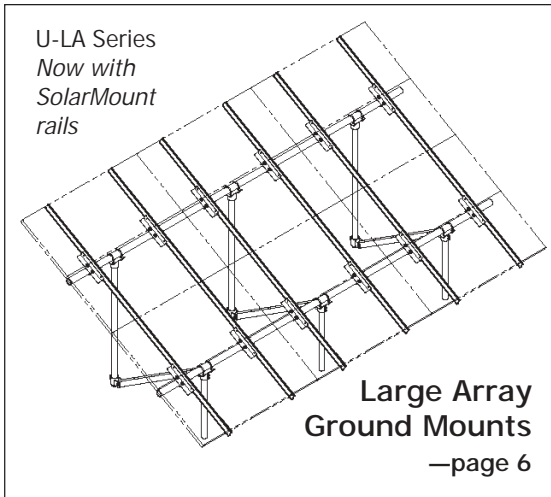

PV Module Sizing Chart & Price List

Effective Date 4.11.02, Rev 2

Please call or e-mail
for sizing of modules
or configurations
not listed

Sizing Chart & Price List

60 W and larger modules

UniRac Model Number	List Price (\$US)	Sch.40 Pole Size (in.)	Sets of Module Bolts Incl.	Ship. Weight (lbs.)	ASE	AstroPower		BP Solar (Solarex)						Ever green	Kyocera		Mitsu bishi	Photowatt		Sharp	Siemens				SunWize		Uni Solar			
					300	AP65 AP75	AP110 AP120	275 380 585 SX75TU	MSX60 (new)	SX75 SX80 SX85 (old)	SX120	850 MST43 (old)	MSX 120	3160 4160 5170 SX150	All Models	KC60 KC70 KC80	KC 120	120	PW 750	PW 1000	(Schott) 165	SM100 SM110	SP65 SP70 SP75	SP130 SP140 SP150	SR90 SR100	SW85 SW90 SW95	SW 115 120	US64		
U-11 and U-PS Series Side of Pole Racks																														
U-11/20M	103.00	2.5	1	6	-	-	-	-	1	-	-	-	-	-	-	-	-	-	-	-	-	-	-	-	-	-	-	-	-	-
U-11/20XL	117.00	2.5	1	9	-	-	-	-	-	1	-	-	-	-	-	-	-	-	-	-	-	-	-	-	-	-	-	-	-	-
U-11/24M	106.00	2.5	1	8	-	1	-	1	-	-	-	-	-	-	-	-	-	-	-	-	-	-	1	-	1**	-	-	-	-	-
U-11/24L	113.00	2.5	1	9	-	-	-	-	-	-	-	-	-	-	-	-	-	1	-	-	-	-	-	-	-	-	1	-	-	-
U-11/28M	109.00	2.5	1	9	-	-	1**	-	-	-	-	-	-	-	-	1	-	-	-	-	-	1**	-	-	-	-	-	-	-	-
U-11/28L	116.00	2.5	1	9	-	-	-	-	-	-	-	-	-	-	1**	-	-	-	-	1**	-	-	-	-	-	-	-	-	1**	-
U-PS/24M	135.00	2.5	1	10	-	-	-	-	-	-	-	-	-	-	-	-	-	-	-	-	-	-	-	-	-	1	-	-	-	-
U-PS/26M	137.00	2.5	1	10	-	-	1	-	-	-	-	-	1	-	-	-	-	-	-	-	-	1	-	-	-	-	-	-	-	-
U-PS/26XXL	146.00	2.5	1	12	-	-	-	-	-	-	-	-	-	-	1	-	1	-	-	-	-	-	-	-	-	-	-	-	1	-
U-PS/28L	145.00	2.5	1	12	-	-	-	-	-	-	-	-	-	-	-	-	-	-	1	-	-	-	-	-	-	-	1	-	-	-
U-PS/30XL	153.00	2.5	1	14	-	-	-	-	-	-	-	-	-	-	-	-	-	-	-	-	-	-	-	-	-	-	-	-	-	1
U-PS/30XXL	156.00	2.5	1	15	-	-	-	-	-	-	1	-	-	-	-	-	-	-	-	-	-	-	-	-	-	-	-	-	-	-
U-PS/32M	152.00	2.5	1	15	-	-	-	-	-	-	-	-	-	-	-	-	1	-	-	-	1	-	-	1	-	-	-	-	-	-
U-PS/32XL	158.00	2.5	2	16	-	-	-	-	-	-	-	-	-	1	-	-	-	-	-	-	-	-	-	-	-	-	-	-	-	-
U-PS/40M	174.00	2.5	2	19	-	-	-	-	2	-	-	-	1	-	-	-	-	-	-	-	-	-	-	-	-	-	-	-	-	-
U-PS/40XL	184.00	2.5	2	20	-	-	-	-	-	2	-	-	-	-	-	-	-	-	-	-	-	-	-	-	-	-	-	-	-	-
U-PS/44M	184.00	2.5	2	20	-	2	-	2	-	-	-	-	-	-	-	-	-	-	-	-	-	-	2	-	-	-	-	-	-	-
U-PS/44L	189.00	2.5	2	21	-	-	-	-	-	-	-	-	-	-	-	-	-	2	-	-	-	-	-	-	-	-	-	-	-	-
U-PS/48M	220.00	3	2	20	-	-	-	-	-	-	-	-	-	-	-	-	-	-	-	-	-	-	-	-	-	2	-	-	-	-
U-PS/52M	225.00	3	2	20	-	-	2	-	-	-	-	-	-	-	-	2	-	-	-	-	-	2	-	-	-	-	-	-	-	-
U-PS/52L	235.00	3	2	21	1	-	-	-	-	-	-	-	-	-	2	-	-	-	-	2	-	-	-	-	-	-	2	2	-	-
U-PS/52XL	245.00	3	2	22	-	-	-	-	-	-	-	-	-	-	-	-	2	-	-	-	-	-	-	-	-	-	-	-	-	-
U-PS/60M	235.00	3	3	24	-	-	-	-	3	-	-	2	-	-	-	-	-	-	-	-	-	-	-	-	-	-	-	-	-	-
U-PS/60L	245.00	3	2	24	-	-	-	-	-	-	-	-	-	-	-	-	-	-	-	-	-	-	-	-	-	-	-	-	-	2
U-PS/60XL	255.00	3	3	24	-	-	-	-	-	3	2	-	-	-	-	-	-	-	-	-	-	-	-	-	-	-	-	-	-	-
U-PS/64M	240.00	3	3	24	-	3	-	3	-	-	-	-	-	-	-	-	2	-	-	-	-	-	3	2	-	-	-	-	-	-
U-PS/64XL	260.00	3	2	25	-	-	-	-	-	-	-	-	2	-	-	-	-	-	-	-	-	-	-	-	-	-	-	-	-	-
U-PS/68L	255.00	3	3	24	-	-	-	-	-	-	-	-	-	-	-	-	-	3	-	-	-	-	-	-	-	-	-	-	-	-
U-PS/72M	250.00	4	3	24	-	-	-	-	-	-	-	-	-	-	-	-	-	-	-	-	2	-	-	-	3	-	-	-	-	-
U-PS/80M	270.00	4	4	25	-	-	3	-	4	-	-	-	2	-	-	3	-	-	-	-	-	-	3	-	-	-	-	-	-	-
U-PS/80L	280.00	4	3	25	-	-	-	-	-	-	-	-	-	-	3	-	-	-	-	-	3	-	-	-	-	-	3	3	-	-
U-PS/80XL	290.00	4	4	26	-	-	-	-	-	4	-	-	-	-	-	-	3	-	-	-	-	-	-	-	-	-	-	-	-	-
U-PS/84M	280.00	4	4	26	-	4	-	-	-	-	-	3	-	-	-	-	-	-	-	-	-	-	4	-	-	-	-	-	-	-
U-PS/88M	290.00	4	4	26	-	-	-	4	-	-	-	-	-	-	-	-	-	-	-	-	-	-	-	-	-	-	-	-	-	-
U-PS/88L	300.00	4	4	26*	-	-	-	-	-	-	-	-	-	-	-	-	-	-	4	-	-	-	-	-	-	-	-	-	-	3
U-PS/96L	320.00	4	4	28*	-	-	-	-	-	-	-	-	-	-	-	-	-	3	-	-	-	-	-	-	-	-	4	-	-	-
U-PS/104M	330.00	4	4	30*	-	-	-	-	-	-	-	-	-	-	-	4	-	-	-	-	-	-	-	-	-	-	-	-	-	-