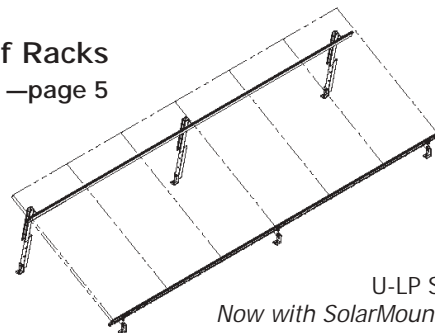

PV Module Sizing Chart & Price List

Effective Date 4.11.02, Rev 2

Please call or e-mail
for sizing of modules
or configurations
not listed

Sizing Chart & Price List

60 W and larger modules

UniRac Model Number	List Price (\$US)	Sch.40 Pole Size (in.)	Sets of Module Bolts Incl.	Ship. Weight (lbs.)	ASE	AstroPower		BP Solar (Solarex)						Ever green	Kyocera		Mitsu bishi	Photowatt		Sharp	Siemens				SunWize		Uni Solar			
					300	AP65 AP75	AP110 AP120	275 380 585 SX75TU	MSX60 (new)	SX75 SX80 SX85 (old)	SX120	850 MST43 (old)	MSX 120	3160 4160 5170 SX150	All Models	KC60 KC70 KC80	KC 120	120	PW 750	PW 1000	(Schott) 165	SM100 SM110	SP65 SP70 SP75	SP130 SP140 SP150	SR90 SR100	SW85 SW90 SW95	SW 115 120	US64		
U-11 and U-PS Series Side of Pole Racks																														
U-11/20M	103.00	2.5	1	6	-	-	-	-	1	-	-	-	-	-	-	-	-	-	-	-	-	-	-	-	-	-	-	-	-	-
U-11/20XL	117.00	2.5	1	9	-	-	-	-	-	1	-	-	-	-	-	-	-	-	-	-	-	-	-	-	-	-	-	-	-	-
U-11/24M	106.00	2.5	1	8	-	1	-	1	-	-	-	-	-	-	-	-	-	-	-	-	-	-	1	-	1**	-	-	-	-	-
U-11/24L	113.00	2.5	1	9	-	-	-	-	-	-	-	-	-	-	-	-	-	1	-	-	-	-	-	-	-	-	1	-	-	-
U-11/28M	109.00	2.5	1	9	-	-	1**	-	-	-	-	-	-	-	-	1	-	-	-	-	-	1**	-	-	-	-	-	-	-	-
U-11/28L	116.00	2.5	1	9	-	-	-	-	-	-	-	-	-	-	1**	-	-	-	-	1**	-	-	-	-	-	-	-	-	1**	-
U-PS/24M	135.00	2.5	1	10	-	-	-	-	-	-	-	-	-	-	-	-	-	-	-	-	-	-	-	-	-	1	-	-	-	-
U-PS/26M	137.00	2.5	1	10	-	-	1	-	-	-	-	-	1	-	-	-	-	-	-	-	-	1	-	-	-	-	-	-	-	-
U-PS/26XXL	146.00	2.5	1	12	-	-	-	-	-	-	-	-	-	-	1	-	1	-	-	-	-	-	-	-	-	-	-	-	1	-
U-PS/28L	145.00	2.5	1	12	-	-	-	-	-	-	-	-	-	-	-	-	-	-	1	-	-	-	-	-	-	-	1	-	-	-
U-PS/30XL	153.00	2.5	1	14	-	-	-	-	-	-	-	-	-	-	-	-	-	-	-	-	-	-	-	-	-	-	-	-	-	1
U-PS/30XXL	156.00	2.5	1	15	-	-	-	-	-	-	1	-	-	-	-	-	-	-	-	-	-	-	-	-	-	-	-	-	-	-
U-PS/32M	152.00	2.5	1	15	-	-	-	-	-	-	-	-	-	-	-	-	1	-	-	-	1	-	-	1	-	-	-	-	-	-
U-PS/32XL	158.00	2.5	2	16	-	-	-	-	-	-	-	-	-	1	-	-	-	-	-	-	-	-	-	-	-	-	-	-	-	-
U-PS/40M	174.00	2.5	2	19	-	-	-	-	2	-	-	-	1	-	-	-	-	-	-	-	-	-	-	-	-	-	-	-	-	-
U-PS/40XL	184.00	2.5	2	20	-	-	-	-	-	2	-	-	-	-	-	-	-	-	-	-	-	-	-	-	-	-	-	-	-	-
U-PS/44M	184.00	2.5	2	20	-	2	-	2	-	-	-	-	-	-	-	-	-	-	-	-	-	-	2	-	-	-	-	-	-	-
U-PS/44L	189.00	2.5	2	21	-	-	-	-	-	-	-	-	-	-	-	-	-	2	-	-	-	-	-	-	-	-	-	-	-	-
U-PS/48M	220.00	3	2	20	-	-	-	-	-	-	-	-	-	-	-	-	-	-	-	-	-	-	-	-	-	2	-	-	-	-
U-PS/52M	225.00	3	2	20	-	-	2	-	-	-	-	-	-	-	-	2	-	-	-	-	-	2	-	-	-	-	-	-	-	-
U-PS/52L	235.00	3	2	21	1	-	-	-	-	-	-	-	-	-	2	-	-	-	-	2	-	-	-	-	-	-	2	2	-	-
U-PS/52XL	245.00	3	2	22	-	-	-	-	-	-	-	-	-	-	-	-	2	-	-	-	-	-	-	-	-	-	-	-	-	-
U-PS/60M	235.00	3	3	24	-	-	-	-	3	-	-	2	-	-	-	-	-	-	-	-	-	-	-	-	-	-	-	-	-	-
U-PS/60L	245.00	3	2	24	-	-	-	-	-	-	-	-	-	-	-	-	-	-	-	-	-	-	-	-	-	-	-	-	-	2
U-PS/60XL	255.00	3	3	24	-	-	-	-	-	3	2	-	-	-	-	-	-	-	-	-	-	-	-	-	-	-	-	-	-	-
U-PS/64M	240.00	3	3	24	-	3	-	3	-	-	-	-	-	-	-	-	2	-	-	-	-	-	3	2	-	-	-	-	-	-
U-PS/64XL	260.00	3	2	25	-	-	-	-	-	-	-	-	2	-	-	-	-	-	-	-	-	-	-	-	-	-	-	-	-	-
U-PS/68L	255.00	3	3	24	-	-	-	-	-	-	-	-	-	-	-	-	-	3	-	-	-	-	-	-	-	-	-	-	-	-
U-PS/72M	250.00	4	3	24	-	-	-	-	-	-	-	-	-	-	-	-	-	-	-	-	2	-	-	-	3	-	-	-	-	-
U-PS/80M	270.00	4	4	25	-	-	3	-	4	-	-	-	2	-	-	3	-	-	-	-	-	-	3	-	-	-	-	-	-	-
U-PS/80L	280.00	4	3	25	-	-	-	-	-	-	-	-	-	-	3	-	-	-	-	-	3	-	-	-	-	-	3	3	-	-
U-PS/80XL	290.00	4	4	26	-	-	-	-	-	4	-	-	-	-	-	-	3	-	-	-	-	-	-	-	-	-	-	-	-	-
U-PS/84M	280.00	4	4	26	-	4	-	-	-	-	-	3	-	-	-	-	-	-	-	-	-	-	4	-	-	-	-	-	-	-
U-PS/88M	290.00	4	4	26	-	-	-	4	-	-	-	-	-	-	-	-	-	-	-	-	-	-	-	-	-	-	-	-	-	-
U-PS/88L	300.00	4	4	26*	-	-	-	-	-	-	-	-	-	-	-	-	-	-	4	-	-	-	-	-	-	-	-	-	-	3
U-PS/96L	320.00	4	4	28*	-	-	-	-	-	-	-	-	-	-	-	-	-	3	-	-	-	-	-	-	-	-	4	-	-	-
U-PS/104M	330.00	4	4	30*	-	-	-	-	-	-	-	-	-	-	-	4	-	-	-	-	-	-	-	-	-	-	-	-	-	-