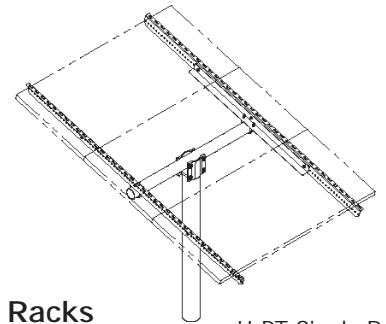

PV Module Sizing Chart & Price List

Effective Date 4.11.02, Rev 2

Please call or e-mail
for sizing of modules
or configurations
not listed

Sizing Chart & Price List

60 W and larger modules

UniRac Model Number	List Price (\$US)	Sch.40 Pole Size (in.)	Sets of Module Bolts Incl.	Ship. Weight (lbs.)	ASE	AstroPower		BP Solar (Solarex)						Ever green	Kyocera		Mitsu bishi	Photowatt		Sharp	Siemens				SunWize		Uni Solar			
					300	AP65 AP75	AP110 AP120	275 380 585 SX75TU	MSX60 (new)	SX75 SX80 SX85 (old)	SX120	850 MST43 (old)	MSX 120	3160 4160 5170 SX150	All Models	KC60 KC70 KC80	KC 120	120	PW 750	PW 1000	(Schott) 165	SM100 SM110	SP65 SP70 SP75	SP130 SP140 SP150	SR90 SR100	SW85 SW90 SW95	SW 115 120	US64		
U-11 and U-PS Series Side of Pole Racks																														
U-11/20M	103.00	2.5	1	6	-	-	-	-	1	-	-	-	-	-	-	-	-	-	-	-	-	-	-	-	-	-	-	-	-	-
U-11/20XL	117.00	2.5	1	9	-	-	-	-	-	1	-	-	-	-	-	-	-	-	-	-	-	-	-	-	-	-	-	-	-	-
U-11/24M	106.00	2.5	1	8	-	1	-	1	-	-	-	-	-	-	-	-	-	-	-	-	-	-	1	-	1**	-	-	-	-	-
U-11/24L	113.00	2.5	1	9	-	-	-	-	-	-	-	-	-	-	-	-	-	1	-	-	-	-	-	-	-	-	1	-	-	-
U-11/28M	109.00	2.5	1	9	-	-	1**	-	-	-	-	-	-	-	-	1	-	-	-	-	-	1**	-	-	-	-	-	-	-	-
U-11/28L	116.00	2.5	1	9	-	-	-	-	-	-	-	-	-	-	1**	-	-	-	-	1**	-	-	-	-	-	-	-	-	1**	-
U-PS/24M	135.00	2.5	1	10	-	-	-	-	-	-	-	-	-	-	-	-	-	-	-	-	-	-	-	-	-	1	-	-	-	-
U-PS/26M	137.00	2.5	1	10	-	-	1	-	-	-	-	-	1	-	-	-	-	-	-	-	-	1	-	-	-	-	-	-	-	-
U-PS/26XXL	146.00	2.5	1	12	-	-	-	-	-	-	-	-	-	-	1	-	1	-	-	-	-	-	-	-	-	-	-	-	1	-
U-PS/28L	145.00	2.5	1	12	-	-	-	-	-	-	-	-	-	-	-	-	-	-	1	-	-	-	-	-	-	-	1	-	-	-
U-PS/30XL	153.00	2.5	1	14	-	-	-	-	-	-	-	-	-	-	-	-	-	-	-	-	-	-	-	-	-	-	-	-	-	1
U-PS/30XXL	156.00	2.5	1	15	-	-	-	-	-	-	1	-	-	-	-	-	-	-	-	-	-	-	-	-	-	-	-	-	-	-
U-PS/32M	152.00	2.5	1	15	-	-	-	-	-	-	-	-	-	-	-	-	1	-	-	-	1	-	-	1	-	-	-	-	-	-
U-PS/32XL	158.00	2.5	2	16	-	-	-	-	-	-	-	-	-	1	-	-	-	-	-	-	-	-	-	-	-	-	-	-	-	-
U-PS/40M	174.00	2.5	2	19	-	-	-	-	2	-	-	-	1	-	-	-	-	-	-	-	-	-	-	-	-	-	-	-	-	-
U-PS/40XL	184.00	2.5	2	20	-	-	-	-	-	2	-	-	-	-	-	-	-	-	-	-	-	-	-	-	-	-	-	-	-	-
U-PS/44M	184.00	2.5	2	20	-	2	-	2	-	-	-	-	-	-	-	-	-	-	-	-	-	-	2	-	-	-	-	-	-	-
U-PS/44L	189.00	2.5	2	21	-	-	-	-	-	-	-	-	-	-	-	-	-	2	-	-	-	-	-	-	-	-	-	-	-	-
U-PS/48M	220.00	3	2	20	-	-	-	-	-	-	-	-	-	-	-	-	-	-	-	-	-	-	-	-	-	2	-	-	-	-
U-PS/52M	225.00	3	2	20	-	-	2	-	-	-	-	-	-	-	-	2	-	-	-	-	-	2	-	-	-	-	-	-	-	-
U-PS/52L	235.00	3	2	21	1	-	-	-	-	-	-	-	-	-	2	-	-	-	-	2	-	-	-	-	-	-	2	2	-	-
U-PS/52XL	245.00	3	2	22	-	-	-	-	-	-	-	-	-	-	-	-	2	-	-	-	-	-	-	-	-	-	-	-	-	-
U-PS/60M	235.00	3	3	24	-	-	-	-	3	-	-	2	-	-	-	-	-	-	-	-	-	-	-	-	-	-	-	-	-	-
U-PS/60L	245.00	3	2	24	-	-	-	-	-	-	-	-	-	-	-	-	-	-	-	-	-	-	-	-	-	-	-	-	-	2
U-PS/60XL	255.00	3	3	24	-	-	-	-	-	3	2	-	-	-	-	-	-	-	-	-	-	-	-	-	-	-	-	-	-	-
U-PS/64M	240.00	3	3	24	-	3	-	3	-	-	-	-	-	-	-	-	2	-	-	-	-	-	3	2	-	-	-	-	-	-
U-PS/64XL	260.00	3	2	25	-	-	-	-	-	-	-	-	2	-	-	-	-	-	-	-	-	-	-	-	-	-	-	-	-	-
U-PS/68L	255.00	3	3	24	-	-	-	-	-	-	-	-	-	-	-	-	-	3	-	-	-	-	-	-	-	-	-	-	-	-
U-PS/72M	250.00	4	3	24	-	-	-	-	-	-	-	-	-	-	-	-	-	-	-	-	2	-	-	-	3	-	-	-	-	-
U-PS/80M	270.00	4	4	25	-	-	3	-	4	-	-	-	2	-	-	3	-	-	-	-	-	-	3	-	-	-	-	-	-	-
U-PS/80L	280.00	4	3	25	-	-	-	-	-	-	-	-	-	-	3	-	-	-	-	-	3	-	-	-	-	-	3	3	-	-
U-PS/80XL	290.00	4	4	26	-	-	-	-	-	4	-	-	-	-	-	-	3	-	-	-	-	-	-	-	-	-	-	-	-	-
U-PS/84M	280.00	4	4	26	-	4	-	-	-	-	-	3	-	-	-	-	-	-	-	-	-	-	4	-	-	-	-	-	-	-
U-PS/88M	290.00	4	4	26	-	-	-	4	-	-	-	-	-	-	-	-	-	-	-	-	-	-	-	-	-	-	-	-	-	-
U-PS/88L	300.00	4	4	26*	-	-	-	-	-	-	-	-	-	-	-	-	-	-	4	-	-	-	-	-	-	-	-	-	-	3
U-PS/96L	320.00	4	4	28*	-	-	-	-	-	-	-	-	-	-	-	-	-	3	-	-	-	-	-	-	-	-	4	-	-	-
U-PS/104M	330.00	4	4	30*	-	-	-	-	-	-	-	-	-	-	-	4	-	-	-	-	-	-	-	-	-	-	-	-	-	-