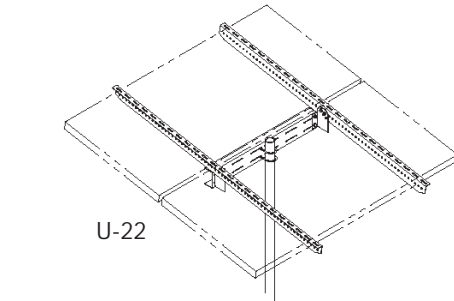

PV Module Sizing Chart & Price List

Effective Date 4.11.02, Rev 2

Please call or e-mail
for sizing of modules
or configurations
not listed

Sizing Chart & Price List

60 W and larger modules

UniRac Model Number	List Price (\$US)	Sch.40 Pole Size (in.)	Sets of Module Bolts Incl.	Ship. Weight (lbs.)	ASE	AstroPower		BP Solar (Solarex)						Ever green	Kyocera		Mitsu bishi	Photowatt		Sharp	Siemens				SunWize		Uni Solar			
					300	AP65 AP75	AP110 AP120	275 380 585 SX75TU	MSX60 (new)	SX75 SX80 SX85 (old)	SX120	850 MST43 (old)	MSX 120	3160 4160 5170 SX150	All Models	KC60 KC70 KC80	KC 120	120	PW 750	PW 1000	(Schott) 165	SM100 SM110	SP65 SP70 SP75	SP130 SP140 SP150	SR90 SR100	SW85 SW90 SW95	SW 115 120	US64		
U-11 and U-PS Series Side of Pole Racks																														
U-11/20M	103.00	2.5	1	6	-	-	-	-	1	-	-	-	-	-	-	-	-	-	-	-	-	-	-	-	-	-	-	-	-	-
U-11/20XL	117.00	2.5	1	9	-	-	-	-	-	1	-	-	-	-	-	-	-	-	-	-	-	-	-	-	-	-	-	-	-	-
U-11/24M	106.00	2.5	1	8	-	1	-	1	-	-	-	-	-	-	-	-	-	-	-	-	-	-	1	-	1**	-	-	-	-	-
U-11/24L	113.00	2.5	1	9	-	-	-	-	-	-	-	-	-	-	-	-	-	1	-	-	-	-	-	-	-	-	1	-	-	-
U-11/28M	109.00	2.5	1	9	-	-	1**	-	-	-	-	-	-	-	-	1	-	-	-	-	-	1**	-	-	-	-	-	-	-	-
U-11/28L	116.00	2.5	1	9	-	-	-	-	-	-	-	-	-	-	1**	-	-	-	-	1**	-	-	-	-	-	-	-	-	1**	-
U-PS/24M	135.00	2.5	1	10	-	-	-	-	-	-	-	-	-	-	-	-	-	-	-	-	-	-	-	-	-	1	-	-	-	-
U-PS/26M	137.00	2.5	1	10	-	-	1	-	-	-	-	-	1	-	-	-	-	-	-	-	-	1	-	-	-	-	-	-	-	-
U-PS/26XXL	146.00	2.5	1	12	-	-	-	-	-	-	-	-	-	-	1	-	1	-	-	-	-	-	-	-	-	-	-	-	1	-
U-PS/28L	145.00	2.5	1	12	-	-	-	-	-	-	-	-	-	-	-	-	-	-	1	-	-	-	-	-	-	-	1	-	-	-
U-PS/30XL	153.00	2.5	1	14	-	-	-	-	-	-	-	-	-	-	-	-	-	-	-	-	-	-	-	-	-	-	-	-	-	1
U-PS/30XXL	156.00	2.5	1	15	-	-	-	-	-	-	1	-	-	-	-	-	-	-	-	-	-	-	-	-	-	-	-	-	-	-
U-PS/32M	152.00	2.5	1	15	-	-	-	-	-	-	-	-	-	-	-	-	1	-	-	-	1	-	-	1	-	-	-	-	-	-
U-PS/32XL	158.00	2.5	2	16	-	-	-	-	-	-	-	-	-	1	-	-	-	-	-	-	-	-	-	-	-	-	-	-	-	-
U-PS/40M	174.00	2.5	2	19	-	-	-	-	2	-	-	-	1	-	-	-	-	-	-	-	-	-	-	-	-	-	-	-	-	-
U-PS/40XL	184.00	2.5	2	20	-	-	-	-	-	2	-	-	-	-	-	-	-	-	-	-	-	-	-	-	-	-	-	-	-	-
U-PS/44M	184.00	2.5	2	20	-	2	-	2	-	-	-	-	-	-	-	-	-	-	-	-	-	-	2	-	-	-	-	-	-	-
U-PS/44L	189.00	2.5	2	21	-	-	-	-	-	-	-	-	-	-	-	-	-	2	-	-	-	-	-	-	-	-	-	-	-	-
U-PS/48M	220.00	3	2	20	-	-	-	-	-	-	-	-	-	-	-	-	-	-	-	-	-	-	-	-	-	2	-	-	-	-
U-PS/52M	225.00	3	2	20	-	-	2	-	-	-	-	-	-	-	-	2	-	-	-	-	-	2	-	-	-	-	-	-	-	-
U-PS/52L	235.00	3	2	21	1	-	-	-	-	-	-	-	-	-	2	-	-	-	-	2	-	-	-	-	-	-	2	2	-	-
U-PS/52XL	245.00	3	2	22	-	-	-	-	-	-	-	-	-	-	-	-	2	-	-	-	-	-	-	-	-	-	-	-	-	-
U-PS/60M	235.00	3	3	24	-	-	-	-	3	-	-	2	-	-	-	-	-	-	-	-	-	-	-	-	-	-	-	-	-	-
U-PS/60L	245.00	3	2	24	-	-	-	-	-	-	-	-	-	-	-	-	-	-	-	-	-	-	-	-	-	-	-	-	-	2
U-PS/60XL	255.00	3	3	24	-	-	-	-	-	3	2	-	-	-	-	-	-	-	-	-	-	-	-	-	-	-	-	-	-	-
U-PS/64M	240.00	3	3	24	-	3	-	3	-	-	-	-	-	-	-	-	2	-	-	-	-	-	3	2	-	-	-	-	-	-
U-PS/64XL	260.00	3	2	25	-	-	-	-	-	-	-	-	2	-	-	-	-	-	-	-	-	-	-	-	-	-	-	-	-	-
U-PS/68L	255.00	3	3	24	-	-	-	-	-	-	-	-	-	-	-	-	-	3	-	-	-	-	-	-	-	-	-	-	-	-
U-PS/72M	250.00	4	3	24	-	-	-	-	-	-	-	-	-	-	-	-	-	-	-	-	2	-	-	-	3	-	-	-	-	-
U-PS/80M	270.00	4	4	25	-	-	3	-	4	-	-	-	2	-	-	3	-	-	-	-	-	-	3	-	-	-	-	-	-	-
U-PS/80L	280.00	4	3	25	-	-	-	-	-	-	-	-	-	-	3	-	-	-	-	-	3	-	-	-	-	-	3	3	-	-
U-PS/80XL	290.00	4	4	26	-	-	-	-	-	4	-	-	-	-	-	-	3	-	-	-	-	-	-	-	-	-	-	-	-	-
U-PS/84M	280.00	4	4	26	-	4	-	-	-	-	-	3	-	-	-	-	-	-	-	-	-	-	4	-	-	-	-	-	-	-
U-PS/88M	290.00	4	4	26	-	-	-	4	-	-	-	-	-	-	-	-	-	-	-	-	-	-	-	-	-	-	-	-	-	-
U-PS/88L	300.00	4	4	26*	-	-	-	-	-	-	-	-	-	-	-	-	-	-	4	-	-	-	-	-	-	-	-	-	-	3
U-PS/96L	320.00	4	4	28*	-	-	-	-	-	-	-	-	-	-	-	-	-	3	-	-	-	-	-	-	-	-	4	-	-	-
U-PS/104M	330.00	4	4	30*	-	-	-	-	-	-	-	-	-	-	-	4	-	-	-	-	-	-	-	-	-	-	-	-	-	-