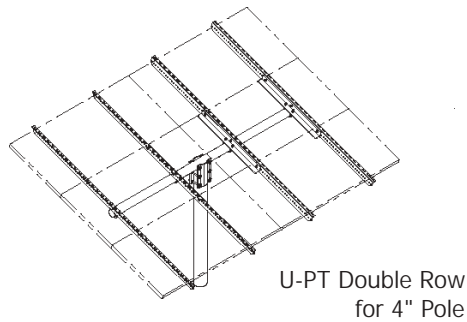

PV Module Sizing Chart & Price List

Effective Date 4.11.02, Rev 2

Please call or e-mail
for sizing of modules
or configurations
not listed

Sizing Chart & Price List

60 W and larger modules

UniRac Model Number	List Price (\$US)	Sch.40 Pole Size (in.)	Sets of Module Bolts Incl.	Ship. Weight (lbs.)	ASE	AstroPower		BP Solar (Solarex)						Ever green	Kyocera		Mitsu bishi	Photowatt		Sharp	Siemens				SunWize		Uni Solar			
					300	AP65 AP75	AP110 AP120	275 380 585 SX75TU	MSX60 (new)	SX75 SX80 SX85 (old)	SX120	850 MST43 (old)	MSX 120	3160 4160 5170 SX150	All Models	KC60 KC70 KC80	KC 120	120	PW 750	PW 1000	(Schott) 165	SM100 SM110	SP65 SP70 SP75	SP130 SP140 SP150	SR90 SR100	SW85 SW90 SW95	SW 115 120	US64		
U-11 and U-PS Series Side of Pole Racks																														
U-11/20M	103.00	2.5	1	6	-	-	-	-	1	-	-	-	-	-	-	-	-	-	-	-	-	-	-	-	-	-	-	-	-	-
U-11/20XL	117.00	2.5	1	9	-	-	-	-	-	1	-	-	-	-	-	-	-	-	-	-	-	-	-	-	-	-	-	-	-	-
U-11/24M	106.00	2.5	1	8	-	1	-	1	-	-	-	-	-	-	-	-	-	-	-	-	-	-	1	-	1**	-	-	-	-	-
U-11/24L	113.00	2.5	1	9	-	-	-	-	-	-	-	-	-	-	-	-	-	1	-	-	-	-	-	-	-	-	1	-	-	-
U-11/28M	109.00	2.5	1	9	-	-	1**	-	-	-	-	-	-	-	-	1	-	-	-	-	-	1**	-	-	-	-	-	-	-	-
U-11/28L	116.00	2.5	1	9	-	-	-	-	-	-	-	-	-	-	1**	-	-	-	-	1**	-	-	-	-	-	-	-	-	1**	-
U-PS/24M	135.00	2.5	1	10	-	-	-	-	-	-	-	-	-	-	-	-	-	-	-	-	-	-	-	-	-	1	-	-	-	-
U-PS/26M	137.00	2.5	1	10	-	-	1	-	-	-	-	-	1	-	-	-	-	-	-	-	-	1	-	-	-	-	-	-	-	-
U-PS/26XXL	146.00	2.5	1	12	-	-	-	-	-	-	-	-	-	-	1	-	1	-	-	-	-	-	-	-	-	-	-	-	1	-
U-PS/28L	145.00	2.5	1	12	-	-	-	-	-	-	-	-	-	-	-	-	-	-	1	-	-	-	-	-	-	-	1	-	-	-
U-PS/30XL	153.00	2.5	1	14	-	-	-	-	-	-	-	-	-	-	-	-	-	-	-	-	-	-	-	-	-	-	-	-	-	1
U-PS/30XXL	156.00	2.5	1	15	-	-	-	-	-	-	1	-	-	-	-	-	-	-	-	-	-	-	-	-	-	-	-	-	-	-
U-PS/32M	152.00	2.5	1	15	-	-	-	-	-	-	-	-	-	-	-	-	1	-	-	-	1	-	-	1	-	-	-	-	-	-
U-PS/32XL	158.00	2.5	2	16	-	-	-	-	-	-	-	-	-	1	-	-	-	-	-	-	-	-	-	-	-	-	-	-	-	-
U-PS/40M	174.00	2.5	2	19	-	-	-	-	2	-	-	-	1	-	-	-	-	-	-	-	-	-	-	-	-	-	-	-	-	-
U-PS/40XL	184.00	2.5	2	20	-	-	-	-	-	2	-	-	-	-	-	-	-	-	-	-	-	-	-	-	-	-	-	-	-	-
U-PS/44M	184.00	2.5	2	20	-	2	-	2	-	-	-	-	-	-	-	-	-	-	-	-	-	-	2	-	-	-	-	-	-	-
U-PS/44L	189.00	2.5	2	21	-	-	-	-	-	-	-	-	-	-	-	-	-	2	-	-	-	-	-	-	-	-	-	-	-	-
U-PS/48M	220.00	3	2	20	-	-	-	-	-	-	-	-	-	-	-	-	-	-	-	-	-	-	-	-	-	2	-	-	-	-
U-PS/52M	225.00	3	2	20	-	-	2	-	-	-	-	-	-	-	-	2	-	-	-	-	-	2	-	-	-	-	-	-	-	-
U-PS/52L	235.00	3	2	21	1	-	-	-	-	-	-	-	-	-	2	-	-	-	-	2	-	-	-	-	-	-	2	2	-	-
U-PS/52XL	245.00	3	2	22	-	-	-	-	-	-	-	-	-	-	-	-	2	-	-	-	-	-	-	-	-	-	-	-	-	-
U-PS/60M	235.00	3	3	24	-	-	-	-	3	-	-	2	-	-	-	-	-	-	-	-	-	-	-	-	-	-	-	-	-	-
U-PS/60L	245.00	3	2	24	-	-	-	-	-	-	-	-	-	-	-	-	-	-	-	-	-	-	-	-	-	-	-	-	-	2
U-PS/60XL	255.00	3	3	24	-	-	-	-	-	3	2	-	-	-	-	-	-	-	-	-	-	-	-	-	-	-	-	-	-	-
U-PS/64M	240.00	3	3	24	-	3	-	3	-	-	-	-	-	-	-	-	2	-	-	-	-	-	3	2	-	-	-	-	-	-
U-PS/64XL	260.00	3	2	25	-	-	-	-	-	-	-	-	2	-	-	-	-	-	-	-	-	-	-	-	-	-	-	-	-	-
U-PS/68L	255.00	3	3	24	-	-	-	-	-	-	-	-	-	-	-	-	-	3	-	-	-	-	-	-	-	-	-	-	-	-
U-PS/72M	250.00	4	3	24	-	-	-	-	-	-	-	-	-	-	-	-	-	-	-	-	2	-	-	-	3	-	-	-	-	-
U-PS/80M	270.00	4	4	25	-	-	3	-	4	-	-	-	2	-	-	3	-	-	-	-	-	-	3	-	-	-	-	-	-	-
U-PS/80L	280.00	4	3	25	-	-	-	-	-	-	-	-	-	-	3	-	-	-	-	-	3	-	-	-	-	-	3	3	-	-
U-PS/80XL	290.00	4	4	26	-	-	-	-	-	4	-	-	-	-	-	-	3	-	-	-	-	-	-	-	-	-	-	-	-	-
U-PS/84M	280.00	4	4	26	-	4	-	-	-	-	-	3	-	-	-	-	-	-	-	-	-	-	4	-	-	-	-	-	-	-
U-PS/88M	290.00	4	4	26	-	-	-	4	-	-	-	-	-	-	-	-	-	-	-	-	-	-	-	-	-	-	-	-	-	-
U-PS/88L	300.00	4	4	26*	-	-	-	-	-	-	-	-	-	-	-	-	-	-	4	-	-	-	-	-	-	-	-	-	-	3
U-PS/96L	320.00	4	4	28*	-	-	-	-	-	-	-	-	-	-	-	-	-	3	-	-	-	-	-	-	-	-	4	-	-	-
U-PS/104M	330.00	4	4	30*	-	-	-	-	-	-	-	-	-	-	-	4	-	-	-	-	-	-	-	-	-	-	-	-	-	-